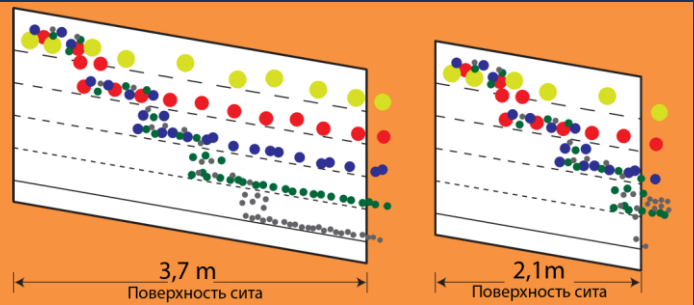

Этап сортировки необогащенной руды

- Грохот Gyramax обеспечивает высокую производительность сортировки(просеивания) необогащенной руды
- Высокое качество продукта, и эффективность просеивания
- Уникальное движение грохота обеспечивает 100% загрузку сита по всей площади
- Ряд из нескольких грохотов позволяет иметь постоянный работающий производственный резерв
- Сита простой и надежной конструкции с полной работающей площадью. Замена занимает не более 10 мин.
- Полностью сварная качественная конструкция
- Система очистки шарами идет в стандартной комплектации для всех моделей

ГРОХОЧЕНИЕ КАЛИЯ/ПОТАША

ПРЕИМУЩЕСТВА

- Высокая надежность оборудования и качество изготовления
- Сито длиной 3,7 м обеспечивает длительное время удерживания и точное разделение. Эффективность максимизируется даже с конфигурациями 4-дечных (5 фракций) грохотов
- Равномерное качающе-эллиптическое движение всей поверхности грохота от начала и до конца
- Сита могут быть заменены с любой стороны грохоты, секции шаров демонтировать не обязательно
- Площадь просеивания до 33,4 м²
- Производительность до 100 т/ч
- Нулевые эксплуатационные затраты на Привод и подвесы (!не нужно смазывать и менять множество подшипников и др. деталей!)
- Опция «Входная Решетка» на башне подачи
- Опция абразивоустойчивая сталь AR450
- Опция для высоких температур

Время обработки

Сито длиной 3,7м обеспечивает более длительное время удерживания продукта на сите и более точное разделение по сравнению с обычными ситами длиной 2,1м. Это очень важно на конфигурациях с 4 деками одновременно .