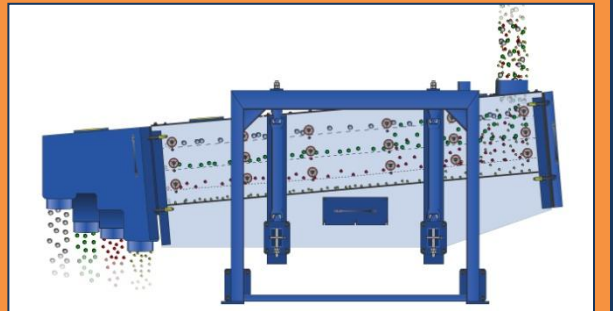

Этап сортировки необогащенной руды

- Грохот Gyramax обеспечивает высокую производительность сортировки(просеивания) необогащенной руды
- Высокое качество продукта, и эффективность просеивания
- Уникальное движение грохота обеспечивает 100% загрузку сита по всей площади
- Ряд из нескольких грохотов позволяет иметь постоянный работающий производственный резерв
- Сита простой и надежной конструкции с полной работающей площадью. Замена занимает не более 10 мин.
- Полностью сварная качественная конструкция
- Система очистки шарами идет в стандартной комплектации для всех моделей

Этап грохочения: уплотнение, полировка, облагораживание, финишная сортировка

- Круговое движение эффективно отсеивает крупные куски и мелкие гранулы обеспечивая единообразие и требуемый грансостав продукта
- Входная башня с перфорированной пластиной отсеивает особо крупные куски и защищает сетку
- Специальная устойчивая к высоким температурам версия обеспечивает надежную работу.

ГРОХОЧЕНИЕ КАЛИЯ/ПОТАША

ПРЕИМУЩЕСТВА

- Высокая надежность оборудования и качество изготовления
- Сито длиной 3,7 м обеспечивает длительное время удерживания и точное разделение. Эффективность максимизируется даже с конфигурациями 4-дечных (5 фракций) грохотов
- Равномерное качающе-эллиптическое движение всей поверхности грохота от начала и до конца
- Сита могут быть заменены с любой стороны грохоты, секции шаров демонтировать не обязательно
- Площадь просеивания до 33,4 м²
- Производительность до 100 т/ч
- Нулевые эксплуатационные затраты на Привод и подвесы (!не нужно смазывать и менять множество подшипников и др. деталей!)
- Опция «Входная Решетка» на башне подачи
- Опция абразивоустойчивая сталь AR450
- Опция для высоких температур